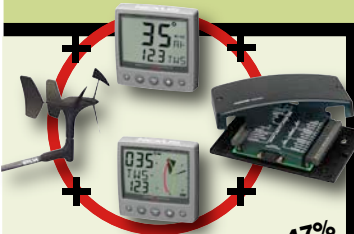

WATSKI

2 SAILRACING STAR 2009 WITH A FRIEND

NX2 TILBUD

Spar 47%

NX2 multiinstrument, server, log og lod transducer, Twin Finn vindgiver samt et digitalt windinstrument.

8.995,-

Før 16.995,-

OPPUSTELIG VEST 150N WATSKI 2STAR